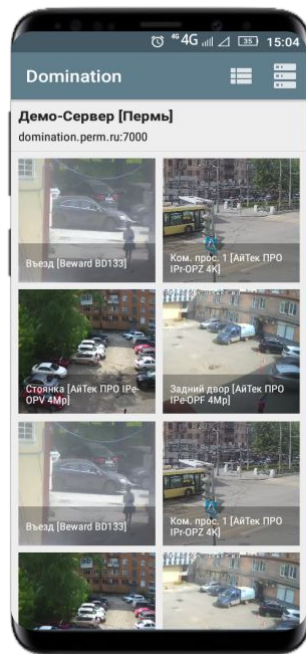

Стоянки, автомобили, дворы, детские площадки.

Въезд на территорию

Автоматизация шлагбаума, распознавание номеров.

Наблюдение за детьми

Бесплатное ПО

Мобильные клиенты под iOS и Android

- Подключение нескольких видеосерверов
- Получение видеоизображения в реальном времени и из архива
- Отображения камер в виде ячеек (превью)
- Выбор видеопотока (основной или вторичный)
- Получение звука в формате G711 uLaw/Alaw в реальном времени и из архива
- PTZ управление камерами
- Цифровое увеличение изображения
- Сохранение снимка с выбранной камеры

Скачать бесплатно на сайте **Domination**
или в магазинах App Store и Google Play

Дополнительное ПО

Программные модули аналитики

- Детектор лиц
- Подсчет посетителей
- Детектор периметра и пересечения линии
- Вторжение в зону