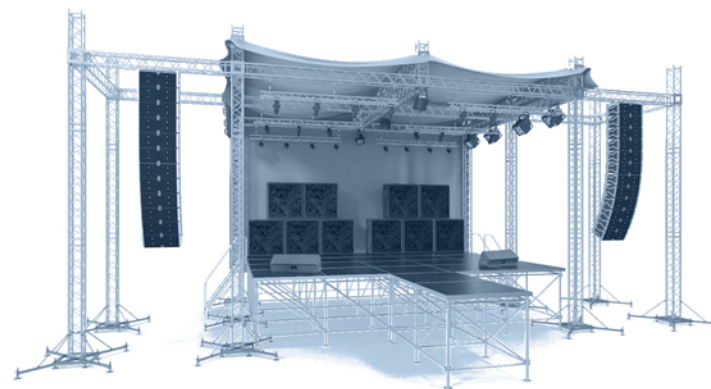

**Мероприятия
(форумы, выставки, концерты)**