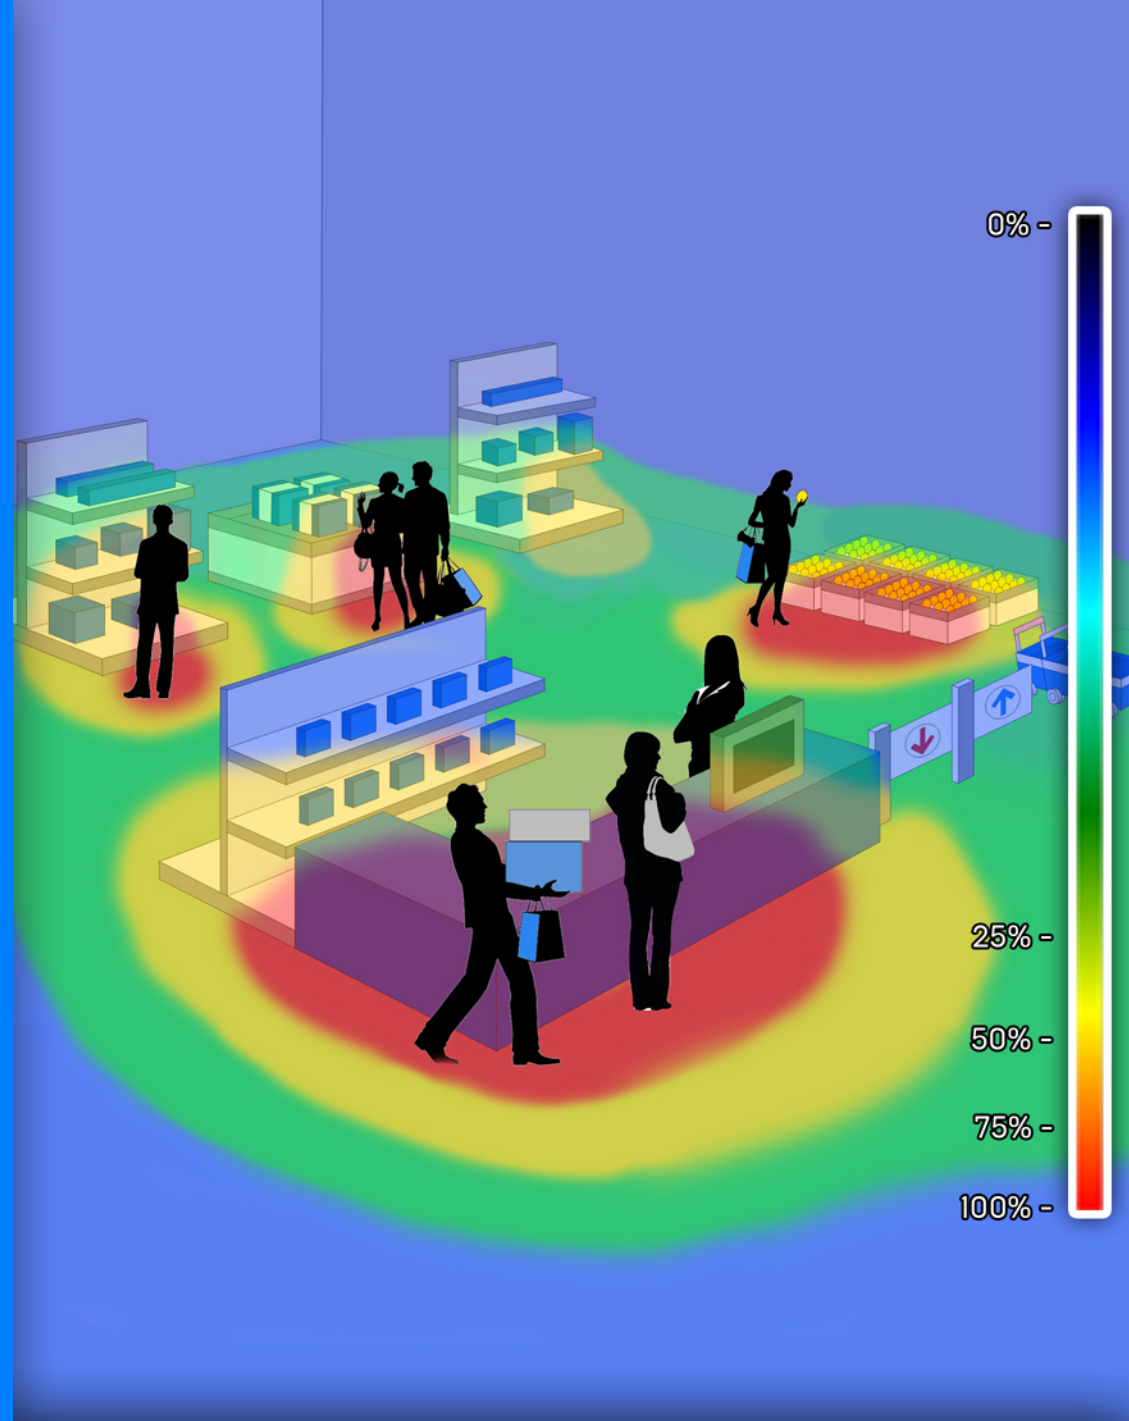

Domination

Аппаратно
Программный
Комплекс

Модуль видеоаналитики Domination

«Тепловая карта движения»

Повысьте эффективность
работы бизнеса
с помощью инструментов
видеоанализа

Тепловая карта движения

Модуль видеоаналитики «Тепловая карта движения» накладывает цветное отображение интенсивности движения на видео.

Позволяет отследить наиболее активный участок на видео за определенный промежуток времени. Чем больше движения было зафиксировано в определенном участке, тем «теплее» будет выделена эта область на видео. При отсутствии движения с течением времени «тепловой» след принимает более «холодные» цвета.

**Промышленные
предприятия**

**Мероприятия
(форумы, выставки, концерты)**

Офисы

Магазины

Анализ движения посетителей в магазине и выявление наиболее популярных витрин и товаров.

Анализ интенсивности потока людей в торговых центрах для размещения рекламных баннеров или вывесок в наиболее популярных местах.

Контроль активности персонала: помогает выявить отсутствие работника на рабочем месте.

Отслеживание маршрутов передвижения людей и транспорта.

IP-камера

Любая IP-камера видеонаблюдения, совместимая с видеосервером Domination