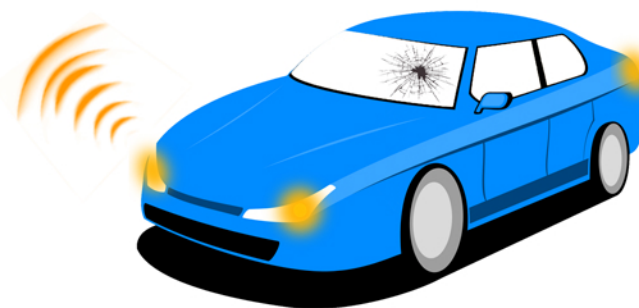

Позволяет отслеживать громкие звуки, такие как крик, взрыв, выстрел, бой стекла, падение большого предмета. Оповещает об этом событии оператора видеонаблюдения и записывает событие в архив видеосервера.

Контроль производственных процессов

Следить за производственными процессами и отслеживать звуковые отклонения от нормы (громкий звук, свист, скрежет).

Отслеживание нарушений общественного порядка

Отслеживать опасное или подозрительное поведение людей (крик, выстрел, падение предметов)