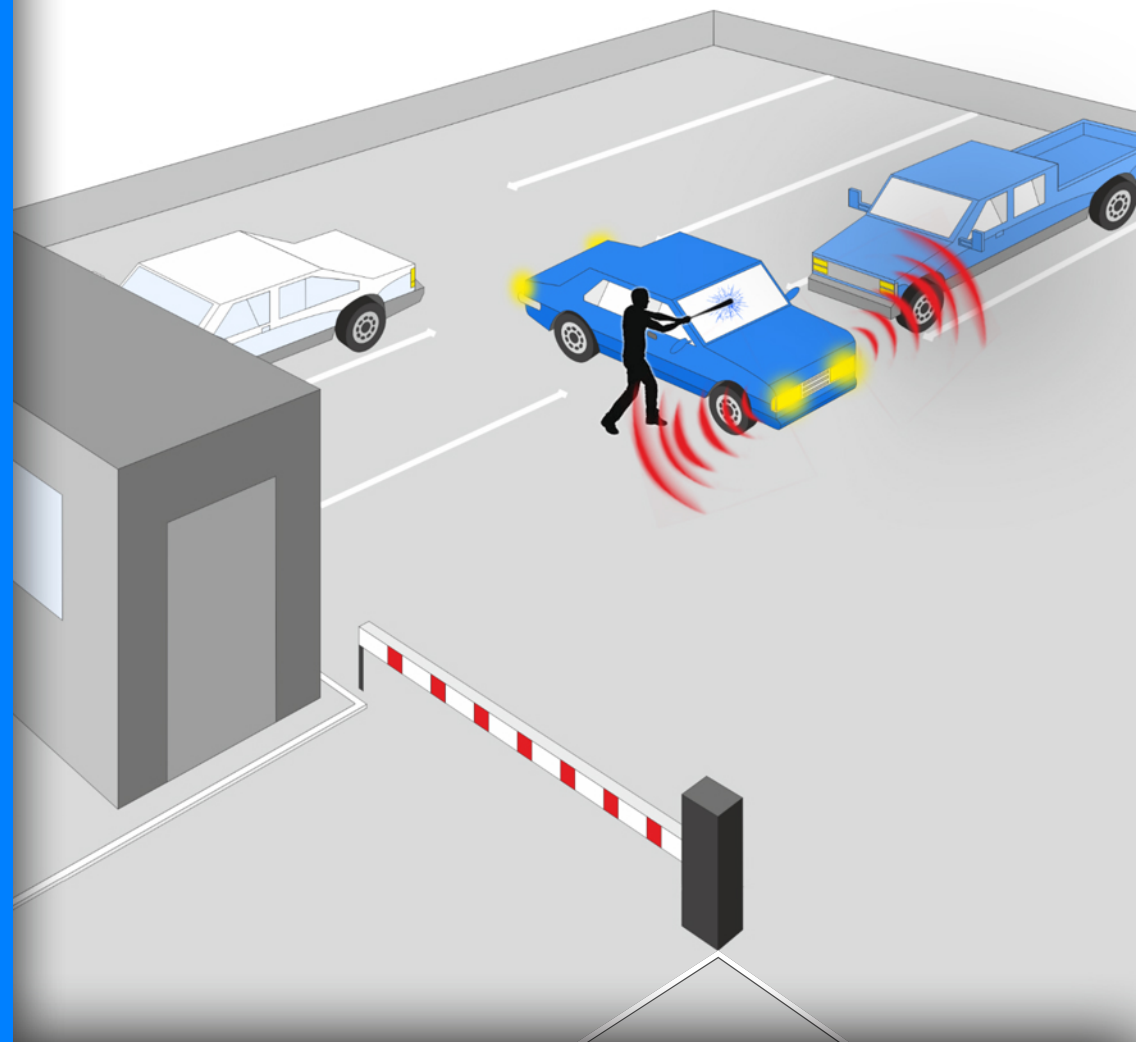

Domination

Аппаратно
Программный
Комплекс

Модуль видеоаналитики Domination

«Детектор громкого звука»

Повысьте эффективность
охраны объекта
с помощью инструментов
видеоанализа

Детектор громкого звука

Модуль видеоаналитики «Детектор громкого звука» срабатывает при превышении заданного уровня громкости звука, поступающего на микрофон камеры.

Позволяет отслеживать громкие звуки, такие как крик, взрыв, выстрел, бой стекла, падение большого предмета. Оповещает об этом событии оператора видеонаблюдения и записывает событие в архив видеосервера.

Контроль производственных процессов

Следить за производственными процессами и отслеживать звуковые отклонения от нормы (громкий звук, свист, скрежет).

Отслеживание нарушений общественного порядка

Отслеживать опасное или подозрительное поведение людей (крик, выстрел, падение предметов)