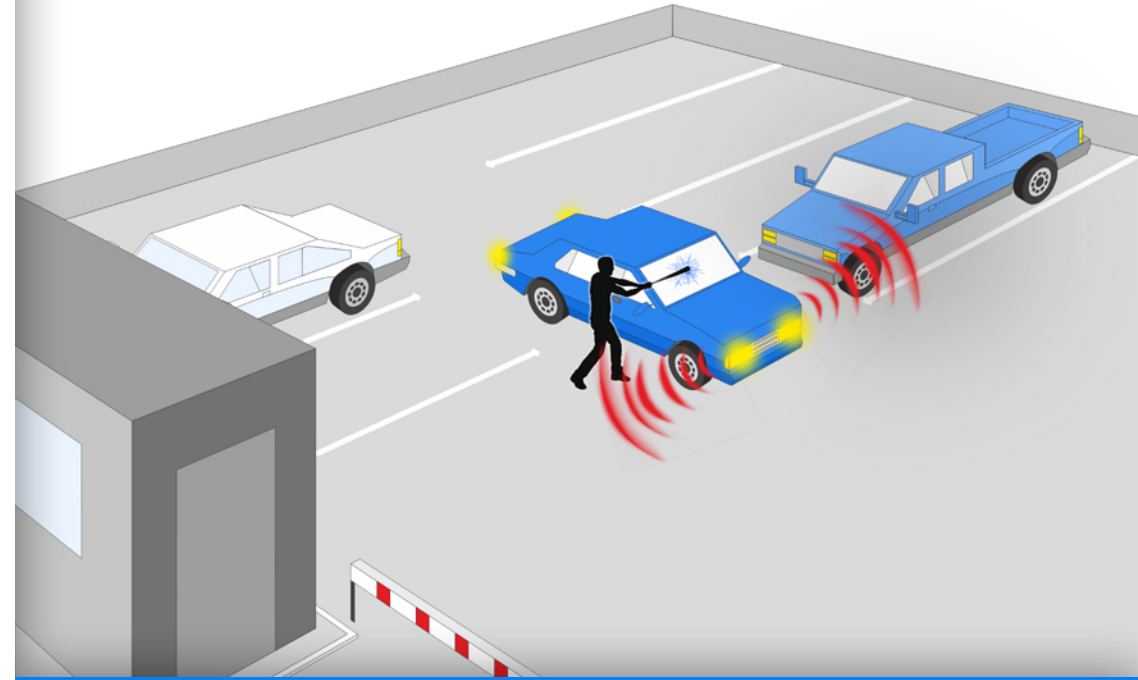

Domination

Аппаратно
Программный
Комплекс

Модуль видеоаналитики Domination

«Детектор громкого звука»

Повысьте эффективность
охраны объекта
с помощью инструментов
видеоанализа

Детектор громкого звука

Модуль видеоаналитики «Детектор громкого звука» срабатывает при превышении заданного уровня громкости звука, поступающего на микрофон камеры.

Позволяет отслеживать громкие звуки, такие как крик, взрыв, выстрел, бой стекла, падение большого предмета. Оповещает об этом событии оператора видеонаблюдения и записывает событие в архив видеосервера.

Контроль производственных процессов

Следить за производственными процессами и отслеживать звуковые отклонения от нормы (громкий звук, свист, скрежет).

Отслеживание нарушений общественного порядка

Отслеживать опасное или подозрительное поведение людей (крик, выстрел, падение предметов)

Быстро воспроизводить записи за несколько секунд до начала события

Показывать снимок нарушителя на мониторе оператора наблюдения

Настраивать реакцию на громкий звук - вывести камеру на тревожный монитор, подать сигнал тревоги, открыть или закрыть дверь